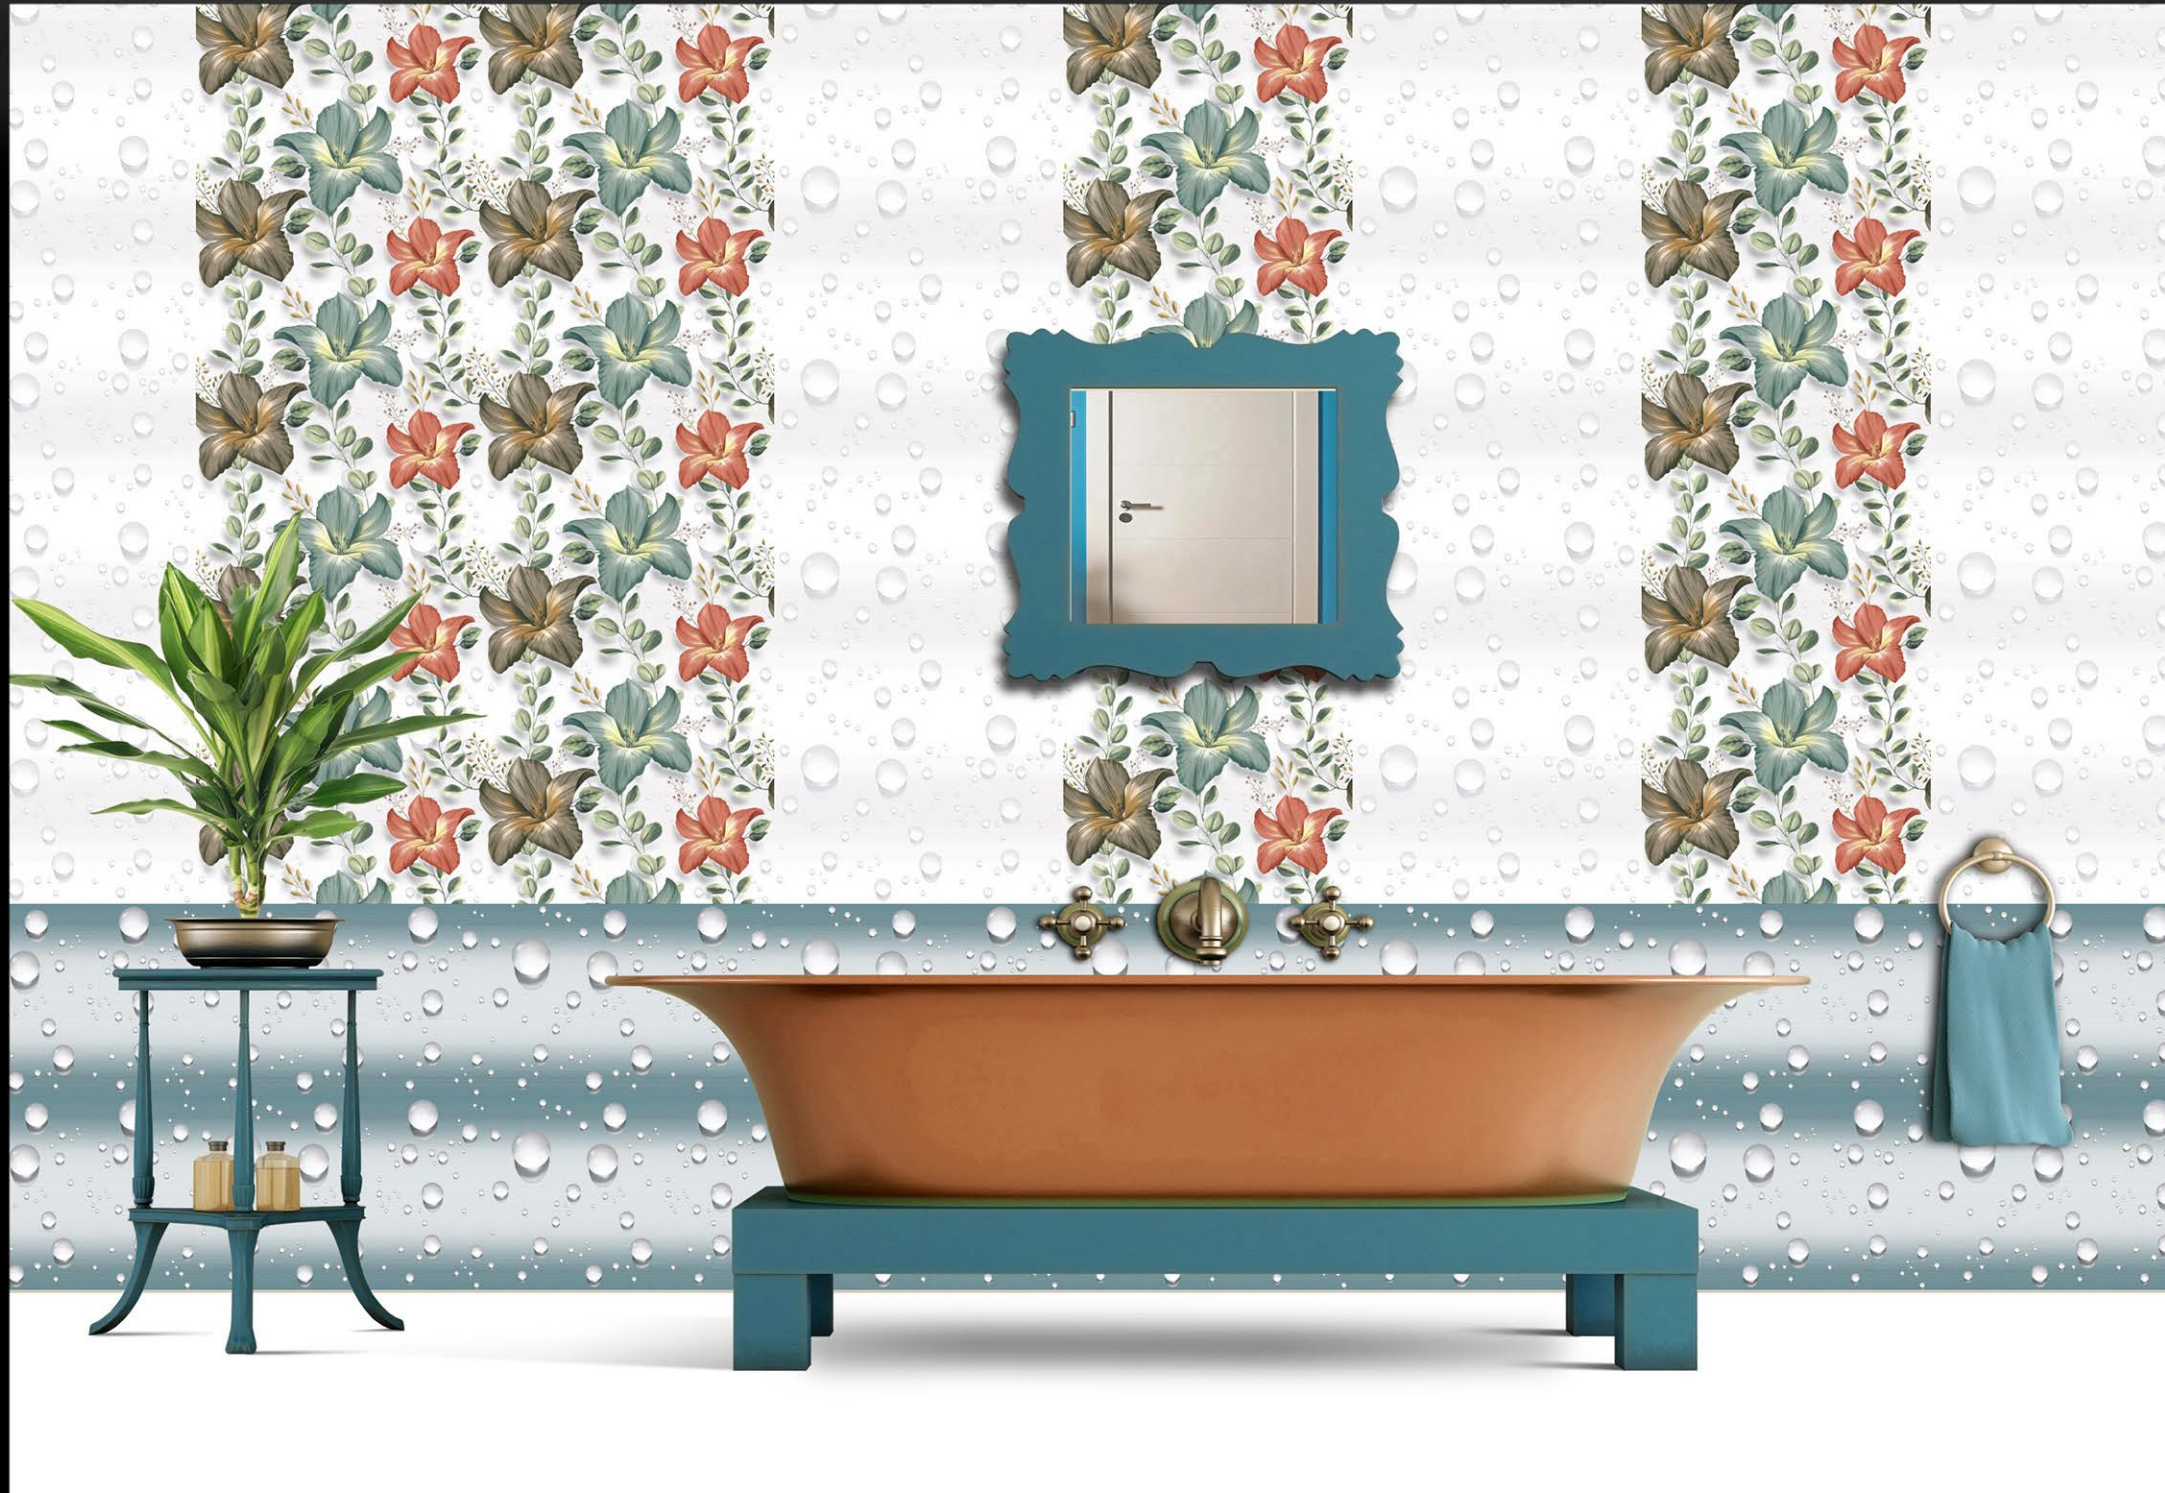

6344-HL-1

6344-D

6344-F (white)

450mm X 300mm

DIGITAL
WALL
TILES

6343-6345-6347-6348-L

6345-HL-1

6345-D